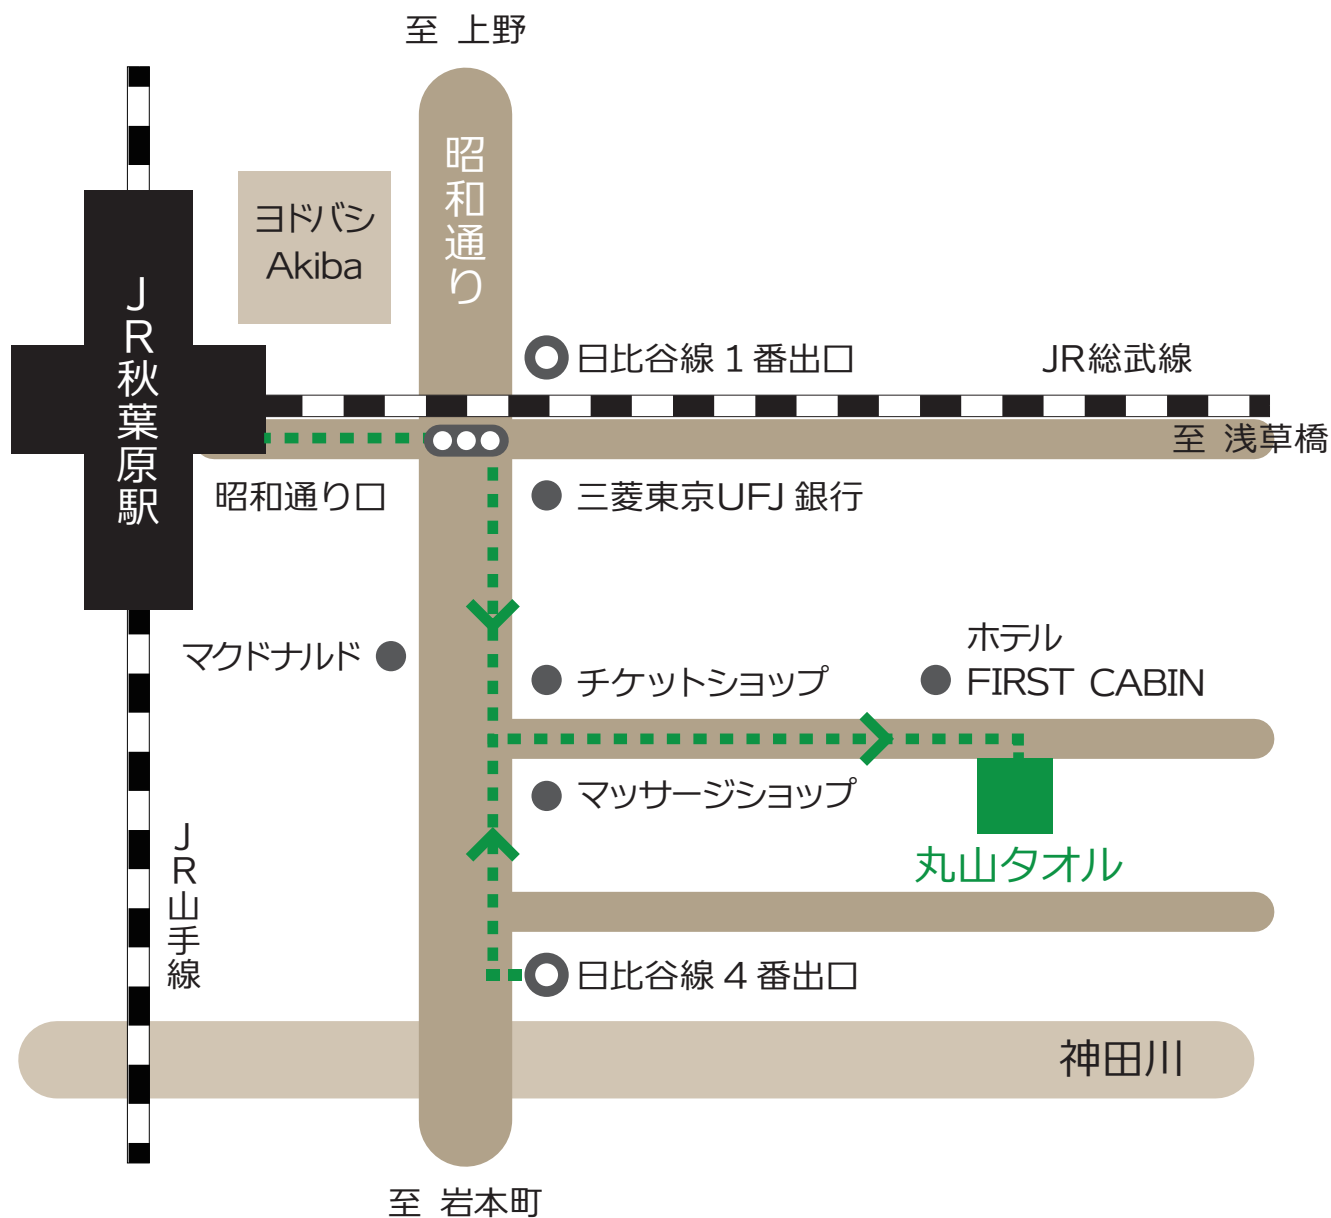

アクセスマップ

- JR 秋葉原駅 昭和通り口から徒歩 約 5 分
- メトロ日比谷線 秋葉原駅 1 番または 4 番出口から徒歩 約 4 分

株式会社 丸山タオル 東京ショールーム (営業所)

〒101-0025 東京都千代田区神田佐久間町 3-6 MAKE ITビル 1F
TEL : 03-5823-4466

■ 営業日時 平日 10:00~17:00 ※土日祝休み